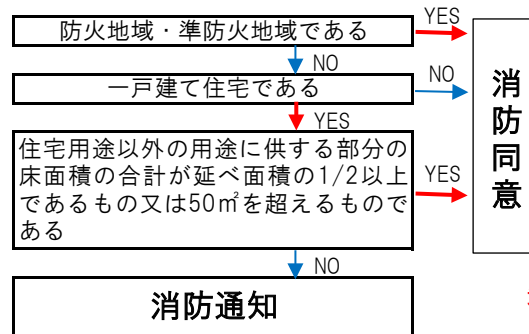

【 消防署用図書の要・不要について 】

集荷時間：

全て…午後3時まで

令和 06.12.02 更新

京都府			同意	通知	
京都市	京都市消防	京都市	不要	不要	
宇治市	宇治市消防	宇治市	要	要	
乙訓土木	乙訓消防	向日市	要	不要※1	
		長岡京市 大山崎町			
山城北土木	城陽市消防	城陽市	要※2	不要※7	
	久御山町消防	久御山町	先同意	要	
	八幡市消防	八幡市	要	不要※1	
	京田辺市消防	京田辺市 井手町 宇治田原町	要	要	
山城南土木	相楽中部 相楽中部	木津川市	旧木津町 旧山城町 旧加茂町	要	要
		精華町消防	精華町	要	要
	相楽中部 相楽東部	和束町 笠置町 南山城村	要	要	
		亀岡消防	亀岡市	不要	不要
南丹土木	京都中部 園部消防	南丹市	旧園部町 旧八木町 旧美山町 旧日吉町 旧丹波町 旧瑞穂町 旧和知町	要	要
		京丹波町	要	要	
中丹西土木	福知山消防	福知山市	旧福知山市 旧三和町 旧夜久野町 旧大江町	要	要
中丹東土木	綾部市消防	綾部市	要	要	
	舞鶴市消防	舞鶴市	不要	不要	
丹後土木	宮津与謝消防	宮津市	要	要	
		加悦町			
		岩滝町			
		与謝野町			
		伊根町 野田川町			
京丹後市消防	京丹後市	要	要		

滋賀県				同意		
大津市	大津市消防	大津市	旧大津市 旧志賀町	不要		
草津市	湖南地域	草津市	要			
守山市		守山市	要			
近江八幡市	東近江行政	近江八幡市	旧安土町	要		
彦根市	彦根市消防	彦根市	要			
長浜市	湖北地域	長浜市	旧湖北町 旧虎姫町 旧高月町 旧木之本町 旧余呉町 旧西浅井町	要		
			旧八日市市 旧五個荘町 旧湖東町 旧愛東町 旧永源寺町 旧能登川町 旧蒲生町	要		
			旧新旭町 旧今津町 旧高島町 旧安曇川町 旧マキノ町 旧朽木村	要		
			東近江市	東近江行政	東近江市	要
			高島土木	高島市消防	高島市	要

滋賀県				同意			
甲賀土木	甲賀広域	甲賀市	旧甲西町 旧石部町 旧水口町 旧甲賀町 旧甲南町 旧信楽町 旧土山町	要			
			湖南地域		野洲市	旧野洲町 旧中主町	
					栗東市 日野町 竜王町		
			東近江行政		愛荘町	旧愛知川町 旧秦荘町 旧伊吹町 旧米原町 旧山東町 旧近江町	要
			湖北地域		米原市	旧米原町 旧山東町 旧近江町	
	彦根市消防	多賀町 豊郷町 甲良町					
	湖東土木	東近江行政	愛荘町	旧愛知川町 旧秦荘町 旧伊吹町 旧米原町 旧山東町 旧近江町	要		
	湖北地域	米原市	旧米原町 旧山東町 旧近江町				
	彦根市消防	多賀町 豊郷町 甲良町					

大阪府		同意	通知
大阪市	大阪市		不要※3
高槻市	高槻市	不要	不要
吹田市	吹田市		不要※3
茨木市	茨木市	要	
豊中市	豊中市		
箕面市	箕面市	要	
池田市	池田市		
枚方市	枚方寝屋川	要※6	不要
寝屋川市	枚方寝屋川	要	
守口市	守口門真	要	
門真市	守口門真	要	
東大阪市	東大阪市	要※6	
八尾市	八尾市	要※6	
堺市	堺市	不要	不要※3
和泉市	和泉市	要	不要
大阪府	羽曳野市	要	不要
	摂津市	先同意	
	泉佐野市		不要※5
	島本町		不要※1
	交野市		不要
	泉大津市		
	高石市		不要※3
	大阪狭山市		
	大東市		
	四條畷市		
	柏原市		不要
	藤井寺市		
河内長野市			
富田林市	不要※3		
能勢町※4	不要		
貝塚市	不要		

消防同意・通知の別（建築基準法 第93条・消防法 第7条）

先同意※4 能勢町・付近見取図・配置図・面積表・求積図・内装仕上表・平面図・立面図・断面図・有無窓階判定書・建具表・収容人員表・消防用設備等の設備図面(一般住宅・長屋住宅の場合は不要)

不要 ※1 建築計画概要書の写し(二面 19欄「住宅用火災警報器の設置」と記入)

要 ※2 一戸建て住宅の他、次の①・②の両方に該当する場合は消防用図書不要。
①消防法施行令別表第1の用途に供される部分の床面積の合計が、一般住宅の用に供される部分の床面積の合計より小さいこと。
②消防法施行令別表第1の用途に供される部分の床面積の合計が50㎡以下であること。

不要 ※3 建築計画概要書の写し

不要 ※5 住宅用火災警報器がプロットされた平面図を添付又は通知書に「住宅用火災警報器の設置を確認済」である旨を記載する

要 ※6 一戸建て住宅については消防控え不要(八尾市は長屋・店舗付併用住宅で店舗部分が50㎡未満の物件も消防控え不要)

不要 ※7 概要書と平面図のみ送付